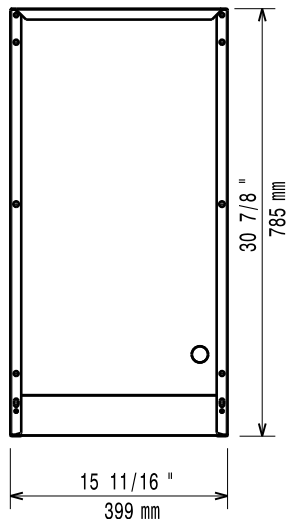

- Stödskena till underskåp för minskat antal ben/hjul, 400mm PNC 206366
- Stödskena till underskåp för minskat antal ben/hjul, 800mm PNC 206367
- Stödskena till underskåp för minskat antal ben/hjul, 1200mm PNC 206368
- Stödskena till underskåp för minskat antal ben/hjul, 1600mm PNC 206369
- Stödskena till underskåp för minskat antal ben/hjul, 2000mm PNC 206370
- Ryggplåtar, 600mm PNC 206373
- Ryggplåtar, 800mm PNC 206374
- Ryggplåtar, 1000mm PNC 206375
- Ryggplåtar, 1200mm PNC 206376
- - NOT TRANSLATED - PNC 206431
- 2 st sidopaneler höjd 700 djup 900mm PNC 216134

Front

Sida

Topp

Viktig information

Yttermått, bredd 391153 (E9BAND0000)	400 mm
Yttermått, djup	785 mm
Yttermått, höjd	600 mm
Nettovikt:	22 kg