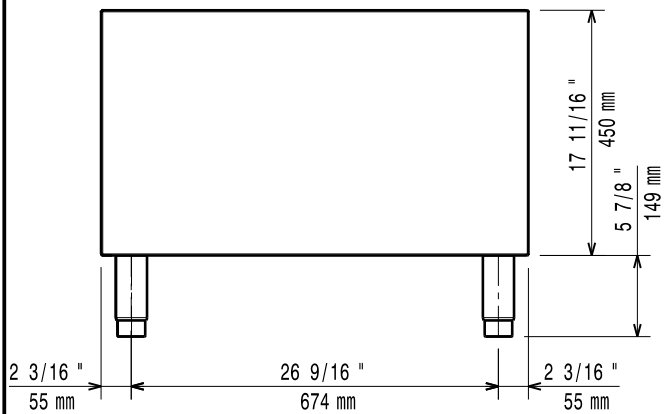

Front

Sida

Topp

Viktig information

Yttermått, bredd 391153 (E9BAND0000)	400 mm
Yttermått, djup	785 mm
Yttermått, höjd	600 mm
Nettovikt:	22 kg